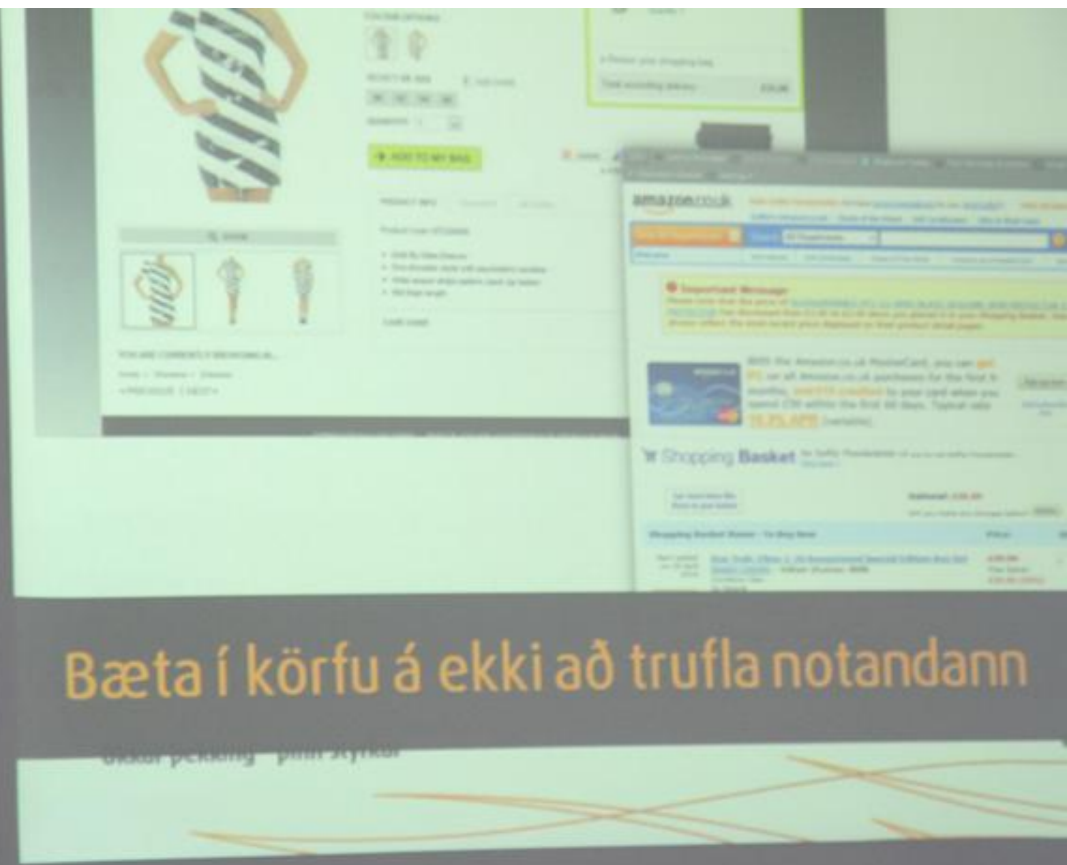

www.binnofware.is

Hvað þarf til?

- Markhópur
- Markaðstæki
- Vörur/Þjónusta
- Verslunarferli
- Birgðakerfi
- Borgunarmöguleikar
- Sendingarmöguleikar
- Skilaréttur
- Vefumsjónarkerfi

www.binnofware.is

þjófnisráðuneytið

Virðir pantana einstakligna um netið 2009

www.tmssoftware.is

Heildarvirði pantana einstakligna um netið árið 2009

Óskar Þekking - jón stýkur

www.tmssoftware.is

Bæta í körfu á ekki að trufla notandann

viðskipting - þúttæki